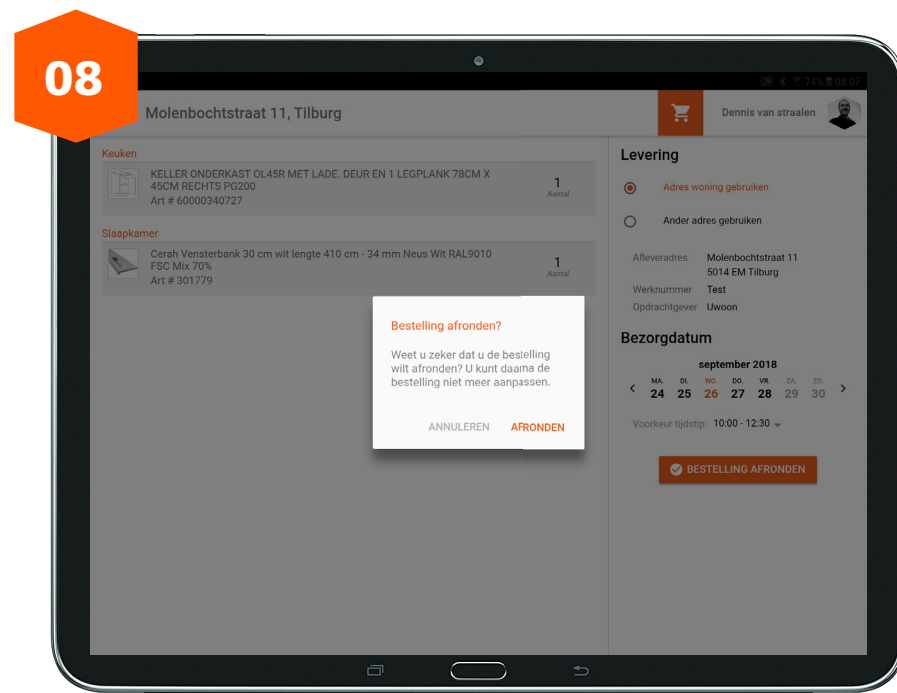

Handleiding BMN Connect app

- **07** Via de winkelwagen rechtsboven in het scherm zijn de geselecteerde artikelen te vinden.
- **08** Na een check van de artikelen in de winkelwagen, kan de bestelling worden afgerond.
- **09** Indien een identieke bestelling al eerder is gedaan, kan deze in dit menu gekopieerd worden. Ook kan het gewenste afleveradres worden aangegeven.