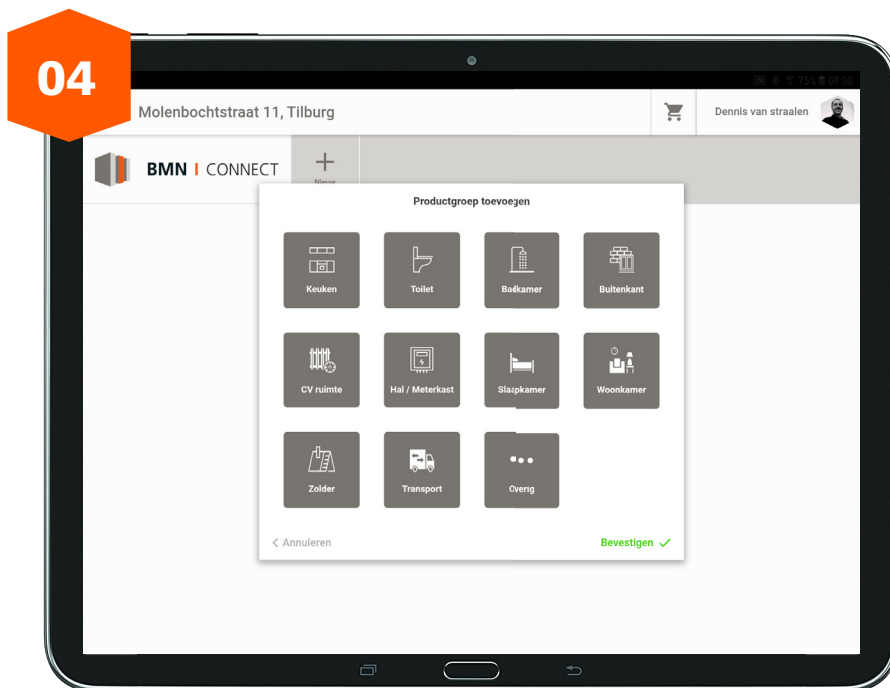

## BESTELLING KOPIËREN

De BMN Connect app biedt de mogelijkheid om een eerdere bestelling in zijn totaliteit te kopiëren. Na het kopiëren van de bestelling kunnen er nog wijzigingen doorgevoerd worden in bijvoorbeeld producten, aantallen, afleveradres en de opdrachtgever.

## NA DE BESTELLING

Na afronden van de bestelling in de BMN Connect app wordt een automatische bevestiging gestuurd naar het opgegeven mailadres. Vanuit de BMN vestiging in de buurt zal nog een definitieve orderbevestiging gestuurd worden.

# Handleiding BMN Connect app

- 01** Via het mailadres en wachtwoord kan er ingelogd worden in de BMN Connect app.
- 02** Links op de pagina staat de bestelgeschiedenis weergegeven. Rechts op de pagina wordt middels GPS het adres getoond waar de besteller zich bevindt. Na invullen van het werknummer kan de bestelling starten.
- 03** Kies de opdrachtgever voor wie op dit project wordt gewerkt.

# Handleiding BMN Connect app

- 04** Kies een ruimte in de woning waarvoor artikelen geselecteerd zullen worden en druk op bevestigen.
- 05** Kies een voor de besteller op maat gemaakte preset.
- 06** Een artikel kan favoriet gemaakt worden door op het hartje te drukken. Hierdoor zal het artikel altijd bovenaan in het productenlijst zichtbaar zijn.