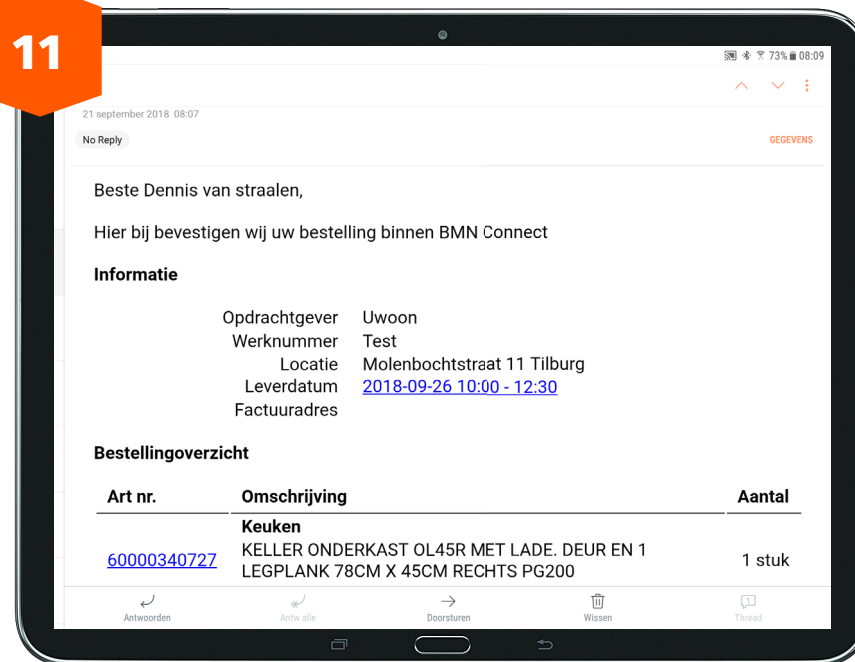

Handleiding BMN Connect app

10 De gewenste datum en tijdstip voor ontvangst kan worden aangegeven.

11 Een bevestiging van de bestelling wordt vanuit de app automatisch verstuurd naar jouw mailadres. Via de BMN vestiging bij jou in de buurt, ontvang je nog een definitieve bevestiging.

10

11