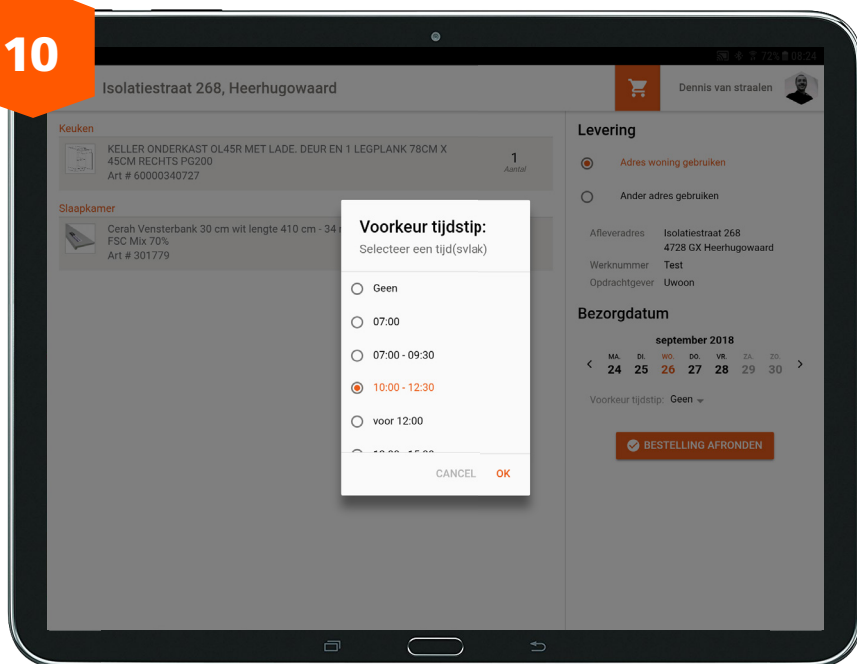

Handleiding BMN Connect app

10 De gewenste datum en tijdstip voor ontvangst kan worden aangegeven.

11 Een bevestiging van de bestelling wordt vanuit de app automatisch verstuurd naar jouw mailadres. Via de BMN vestiging bij jou in de buurt, ontvang je nog een definitieve bevestiging.

10