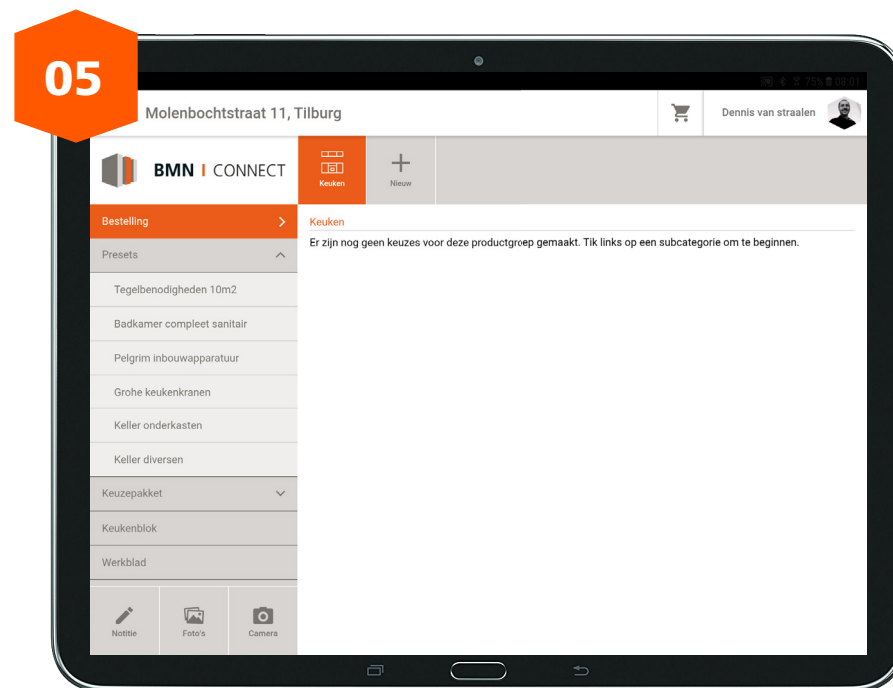

Handleiding BMN Connect app

- **04** Kies een ruimte in de woning waarvoor artikelen geselecteerd zullen worden en druk op bevestigen.
- **05** Kies een voor de besteller op maat gemaakte preset.
- **06** Een artikel kan favoriet gemaakt worden door op het hartje te drukken. Hierdoor zal het artikel altijd bovenaan in het productenlijst zichtbaar zijn.