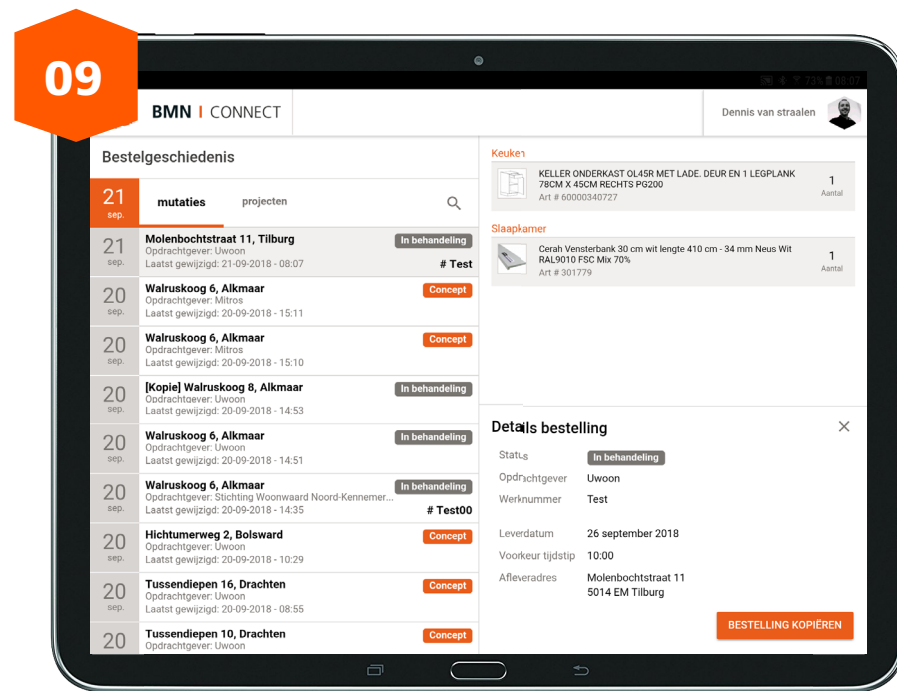

Handleiding BMN Connect app

- **07** Via de winkelwagen rechtsboven in het scherm zijn de geselecteerde artikelen te vinden.
- **08** Na een check van de artikelen in de winkelwagen, kan de bestelling worden afgerond.
- **09** Indien een identieke bestelling al eerder is gedaan, kan deze in dit menu gekopieerd worden. Ook kan het gewenste afleveradres worden aangegeven.