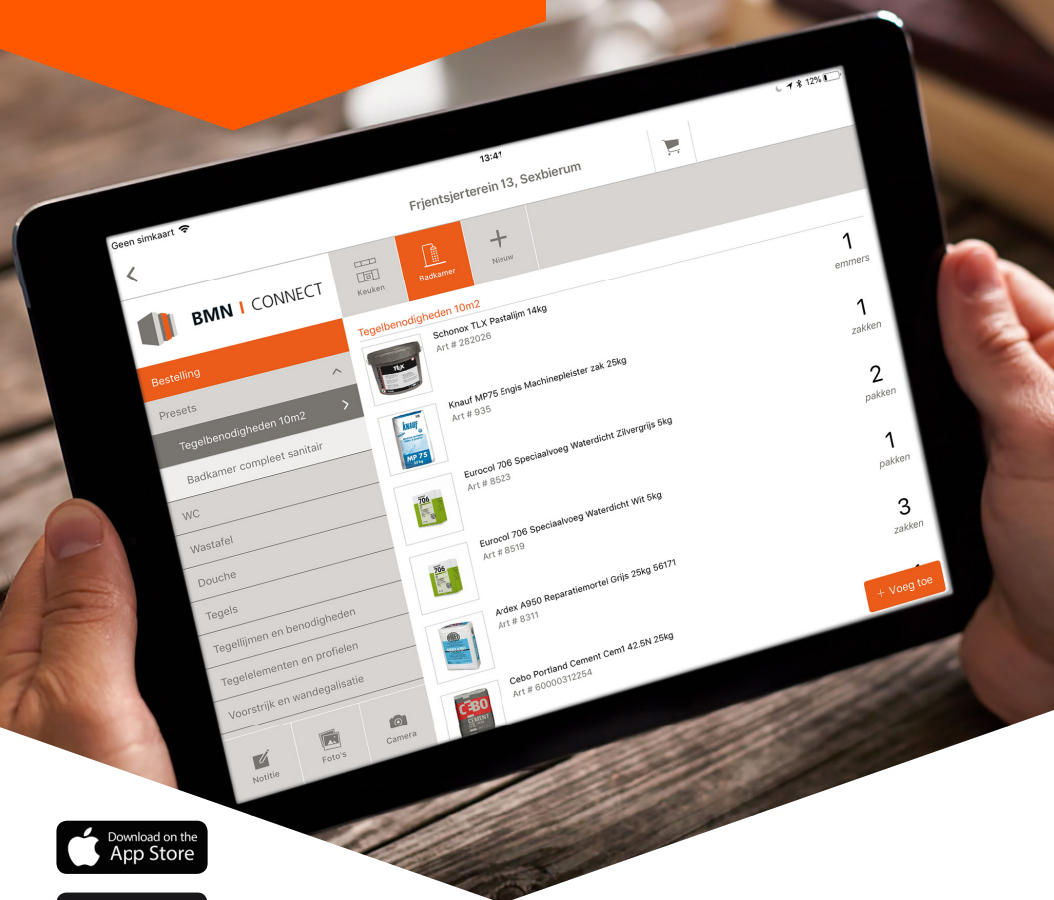

# Handleiding BMN Connect app

Jouw bestelproces makkelijker maken

> Doen we.

> [bmnconnect.nl](https://bmnconnect.nl)

**BMN** | CONNECT

# BMN Connect app

De BMN Connect app is speciaal ontwikkeld voor het opnemen van renovatie- en mutatie-woningen. Via de app kan er gemakkelijk en snel een bestelling worden gemaakt voor de gewenste artikelen en aantallen. Doordat alles digitaal wordt vastgelegd kan eenvoudig teruggekeken worden naar de bestellingen per adres. Daarnaast is de kans op miscommunicatie nihil en dalen de faalkosten.

## DOWNLOADEN

De BMN Connect app is te downloaden in de Google Play Store (Android) en in de App Store (iOS). De ervaring leert dat de BMN Connect app het beste functioneert én in de toekomst zal blijven functioneren op de Apple iPad Air2, iPad (2017), iPad pro (2017, 2<sup>e</sup> generatie) én op Android tablets zoals de Samsung Galaxy tab S3 en nieuwer. Na registratie in de app, wordt een link toegestuurd per mail om de eenmalige registratie te voltooien en in te loggen in de eigen omgeving op de app.

## NOTITIES EN FOTO'S TOEVOEGEN

De BMN Connect app biedt de mogelijkheid om per ruimte in de woning notities te maken over de gewenste of bestelde artikelen. Ook kunnen er ter verduidelijking van een situatie, vraag of opmerking foto's toegevoegd worden in de app. Zowel de notities als de foto's kunnen aan de onderkant van de linkerpagina toegevoegd worden.