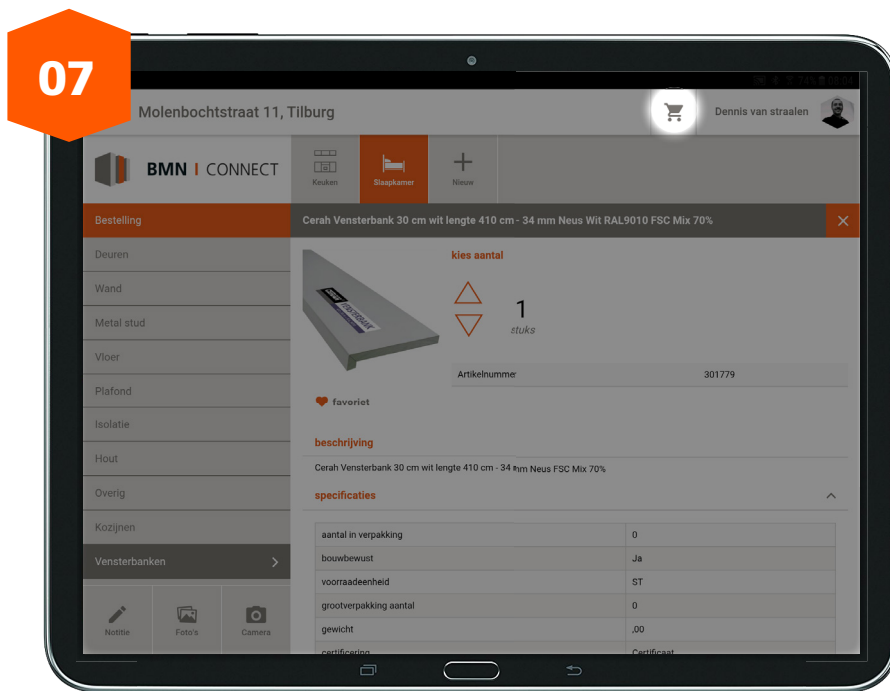

Handleiding BMN Connect app

- **07** Via de winkelwagen rechtsboven in het scherm zijn de geselecteerde artikelen te vinden.
- **08** Na een check van de artikelen in de winkelwagen, kan de bestelling worden afgerond.
- **09** Indien een identieke bestelling al eerder is gedaan, kan deze in dit menu gekopieerd worden. Ook kan het gewenste afleveradres worden aangegeven.