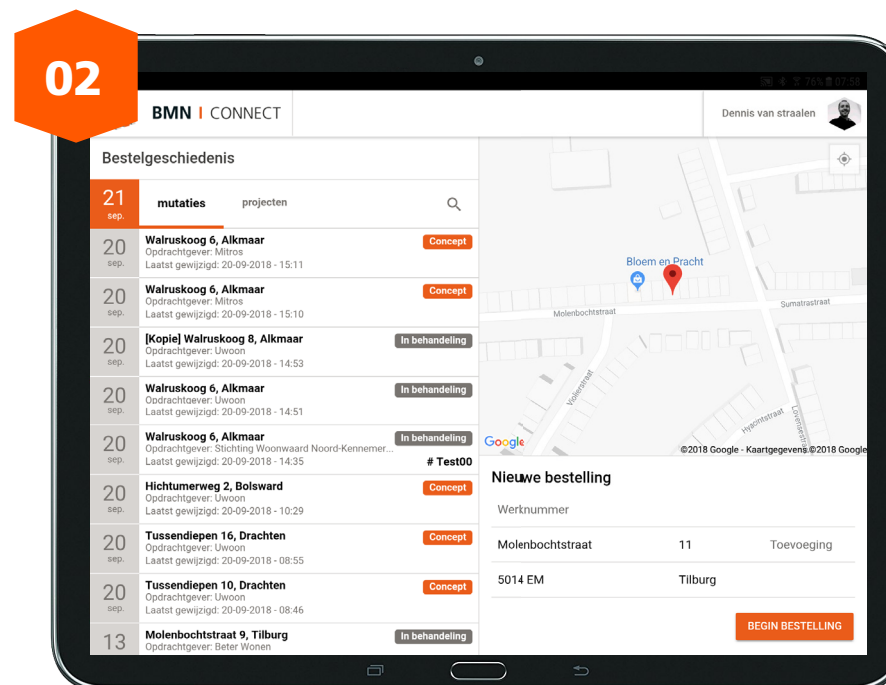

## BESTELLING KOPIËREN

De BMN Connect app biedt de mogelijkheid om een eerdere bestelling in zijn totaliteit te kopiëren. Na het kopiëren van de bestelling kunnen er nog wijzigingen doorgevoerd worden in bijvoorbeeld producten, aantallen, afleveradres en de opdrachtgever.

# Handleiding BMN Connect app

- 01** Via het mailadres en wachtwoord kan er ingelogd worden in de BMN Connect app.
- 02** Links op de pagina staat de bestelgeschiedenis weergegeven. Rechts op de pagina wordt middels GPS het adres getoond waar de besteller zich bevindt. Na invullen van het werknummer kan de bestelling starten.
- 03** Kies de opdrachtgever voor wie op dit project wordt gewerkt.