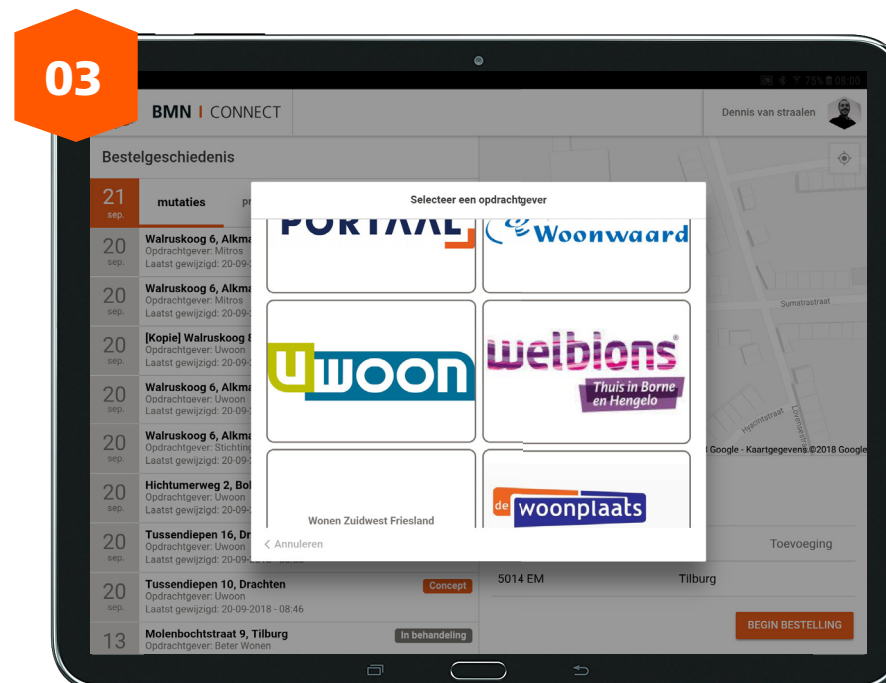

Handleiding BMN Connect app

1. **01** Via het mailadres en wachtwoord kan er ingelogd worden in de BMN Connect app.
2. **02** Links op de pagina staat de bestelgeschiedenis weergegeven. Rechts op de pagina wordt middels GPS het adres getoond waar de besteller zich bevindt. Na invullen van het werknummer kan de bestelling starten.
3. **03** Kies de opdrachtgever voor wie op dit project wordt gewerkt.