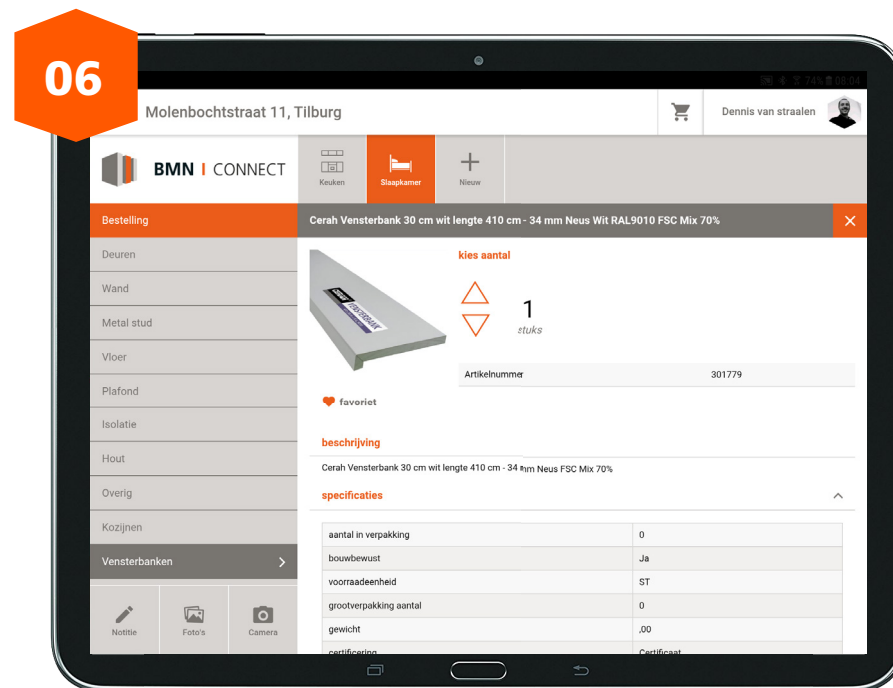

Handleiding BMN Connect app

- **04** Kies een ruimte in de woning waarvoor artikelen geselecteerd zullen worden en druk op bevestigen.
- **05** Kies een voor de besteller op maat gemaakte preset.
- **06** Een artikel kan favoriet gemaakt worden door op het hartje te drukken. Hierdoor zal het artikel altijd bovenaan in het productenlijst zichtbaar zijn.